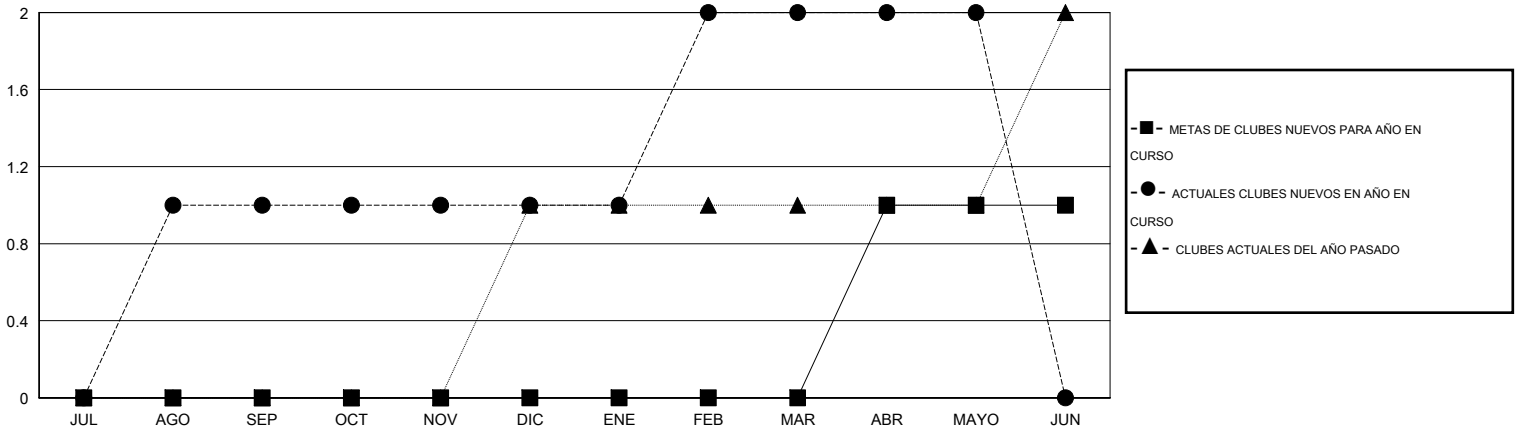

MONTHLY MEMBERSHIP PROGRESS REPORT

District R 2

Results as of: 5/31/2016

GMT: CARLOS JUSTINIANO

UBICACIÓN DOMINICAN REPUBLIC

GMT DE AE 3

Clubes					socios				
RESULTADOS DE 2015-2016					RESULTADOS DE 2015-2016				
TRIMESTRE	META DE CLUBES NUEVOS	NUEVOS CLUBES	CLUBES DADOS DE BAJA	GANANCIA/PÉRDIDA NETA	TRIMESTRE	META DE SOCIOS NUEVOS	SOCIOS FUNDADORES Y SOCIOS AÑADIDOS	SOCIOS DADOS DE BAJA	GANANCIA/PÉRDIDA NETA
JUL/AGO/SEP	0	1	0	1	JUL/AGO/SEP	17	24	20	4
OCT/NOV/DIC	0	0	3	-3	OCT/NOV/DIC	23	12	62	-50
ENE/FEB/MAR	0	1	0	1	ENE/FEB/MAR	20	36	8	28
ABR/MAYO/JUN	1	0	0	0	ABR/MAYO/JUN	50	21	29	-8

METAS Y CIFRA ACUMULATIVA DE CLUBES NUEVOS

METAS Y CIFRA ACUMULATIVA DE SOCIOS

CLUBES DADOS DE BAJA: 3	15 CLUBS OF 43 AÑADIERON 1 O MÁS SOCIOS NUEVOS	DISTRIBUCIÓN POR SEXO
		MASCULINO 750 (62.29%)
		FEMENINO 454 (37.71%)
SOCIOS DADOS DE BAJA	CLIC AQUÍ PARA DATOS DE SALUD DE CLUB	SOCIOS EN UNIDAD FAMILIAR 147
FALLECIDOS 10		CABEZA DE FAMILIA 69
CLUB CANCELADO 28		NO ES CABEZA DE FAMILIA 78
OTRO 81		
TOTAL 119		