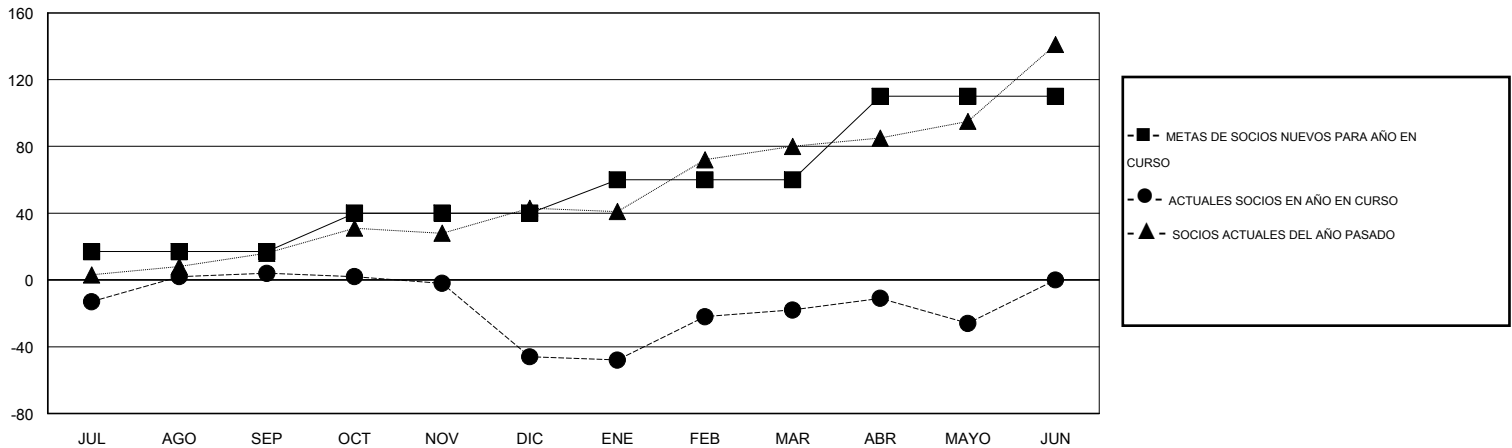

MONTHLY MEMBERSHIP PROGRESS REPORT

District R 2

Results as of: 5/31/2016

GMT: CARLOS JUSTINIANO

UBICACIÓN DOMINICAN REPUBLIC

GMT DE AE 3

Clubes					socios				
RESULTADOS DE 2015-2016					RESULTADOS DE 2015-2016				
TRIMESTRE	META DE CLUBES NUEVOS	NUEVOS CLUBES	CLUBES DADOS DE BAJA	GANANCIA/PÉRDIDA NETA	TRIMESTRE	META DE SOCIOS NUEVOS	SOCIOS FUNDADORES Y SOCIOS AÑADIDOS	SOCIOS DADOS DE BAJA	GANANCIA/PÉRDIDA NETA
JUL/AGO/SEP	0	1	0	1	JUL/AGO/SEP	17	24	20	4
OCT/NOV/DIC	0	0	3	-3	OCT/NOV/DIC	23	12	62	-50
ENE/FEB/MAR	0	1	0	1	ENE/FEB/MAR	20	36	8	28
ABR/MAYO/JUN	1	0	0	0	ABR/MAYO/JUN	50	21	29	-8

METAS Y CIFRA ACUMULATIVA DE CLUBES NUEVOS

METAS Y CIFRA ACUMULATIVA DE SOCIOS

CLUBES DADOS DE BAJA: 3	15 CLUBS OF 43 AÑADIERON 1 O MÁS SOCIOS NUEVOS	DISTRIBUCIÓN POR SEXO
		MASCULINO 750 (62.29%)
		FEMENINO 454 (37.71%)
SOCIOS DADOS DE BAJA	CLIC AQUÍ PARA DATOS DE SALUD DE CLUB	SOCIOS EN UNIDAD FAMILIAR 147
FALLECIDOS 10		CABEZA DE FAMILIA 69
CLUB CANCELADO 28		NO ES CABEZA DE FAMILIA 78
OTRO 81		
TOTAL 119		